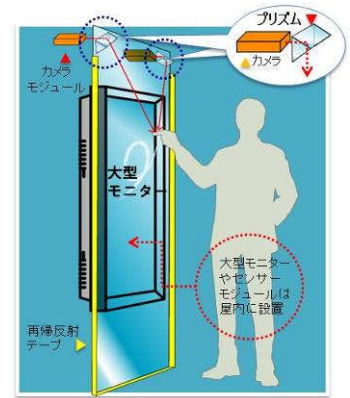

【会社概要】

設立：2001年2月 資本金：7,000万円
所在地：茨城県つくば市