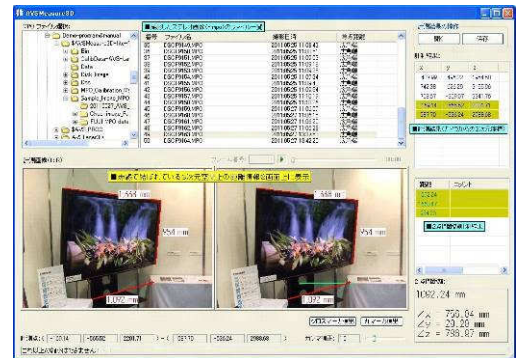

●株式会社アクセルスペース「超小型衛星」

超小型衛星は、地球観測による農林水産業への応用をはじめ、通信分野、エンターテインメント分野など、今後のビジネス展開が期待されている新しいビジネス。今回は、商用超小型衛星としての打ち上げが決定しているモデルの展示を行う。

【会社概要】

設立：2008年8月 資本金：1,000万円
所在地：東京都千代田区

●株式会社アプライド・ビジョン・システムズ「簡易型3次元距離計測ソフトウェア」

民生品の富士フィルム社製 3D デジタルカメラ「FINEPIX REAL3D W1/W3」で撮影した画像ファイルから、画像内の任意の2点間の距離を計測できるソフトウェア。手の届かない場所、動く被写体(動物など)、現場状況の計測用途等に利用可能。

【会社概要】

設立：2004年11月 資本金：2,250万円
所在地：茨城県つくば市

【本件に関するお問い合わせ先】

《TX アントレプレナーパートナーズに関する一般からのお問い合わせ先》