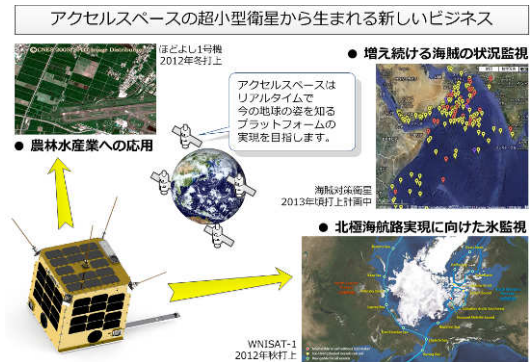

●株式会社アクセルスペース「超小型衛星」

超小型衛星は、地球観測による農林水産業への応用をはじめ、通信分野、エンターテインメント分野など、今後のビジネス展開が期待されている新しいビジネス。今回は、商用超小型衛星としての打ち上げが決定しているモデルの展示を行う。